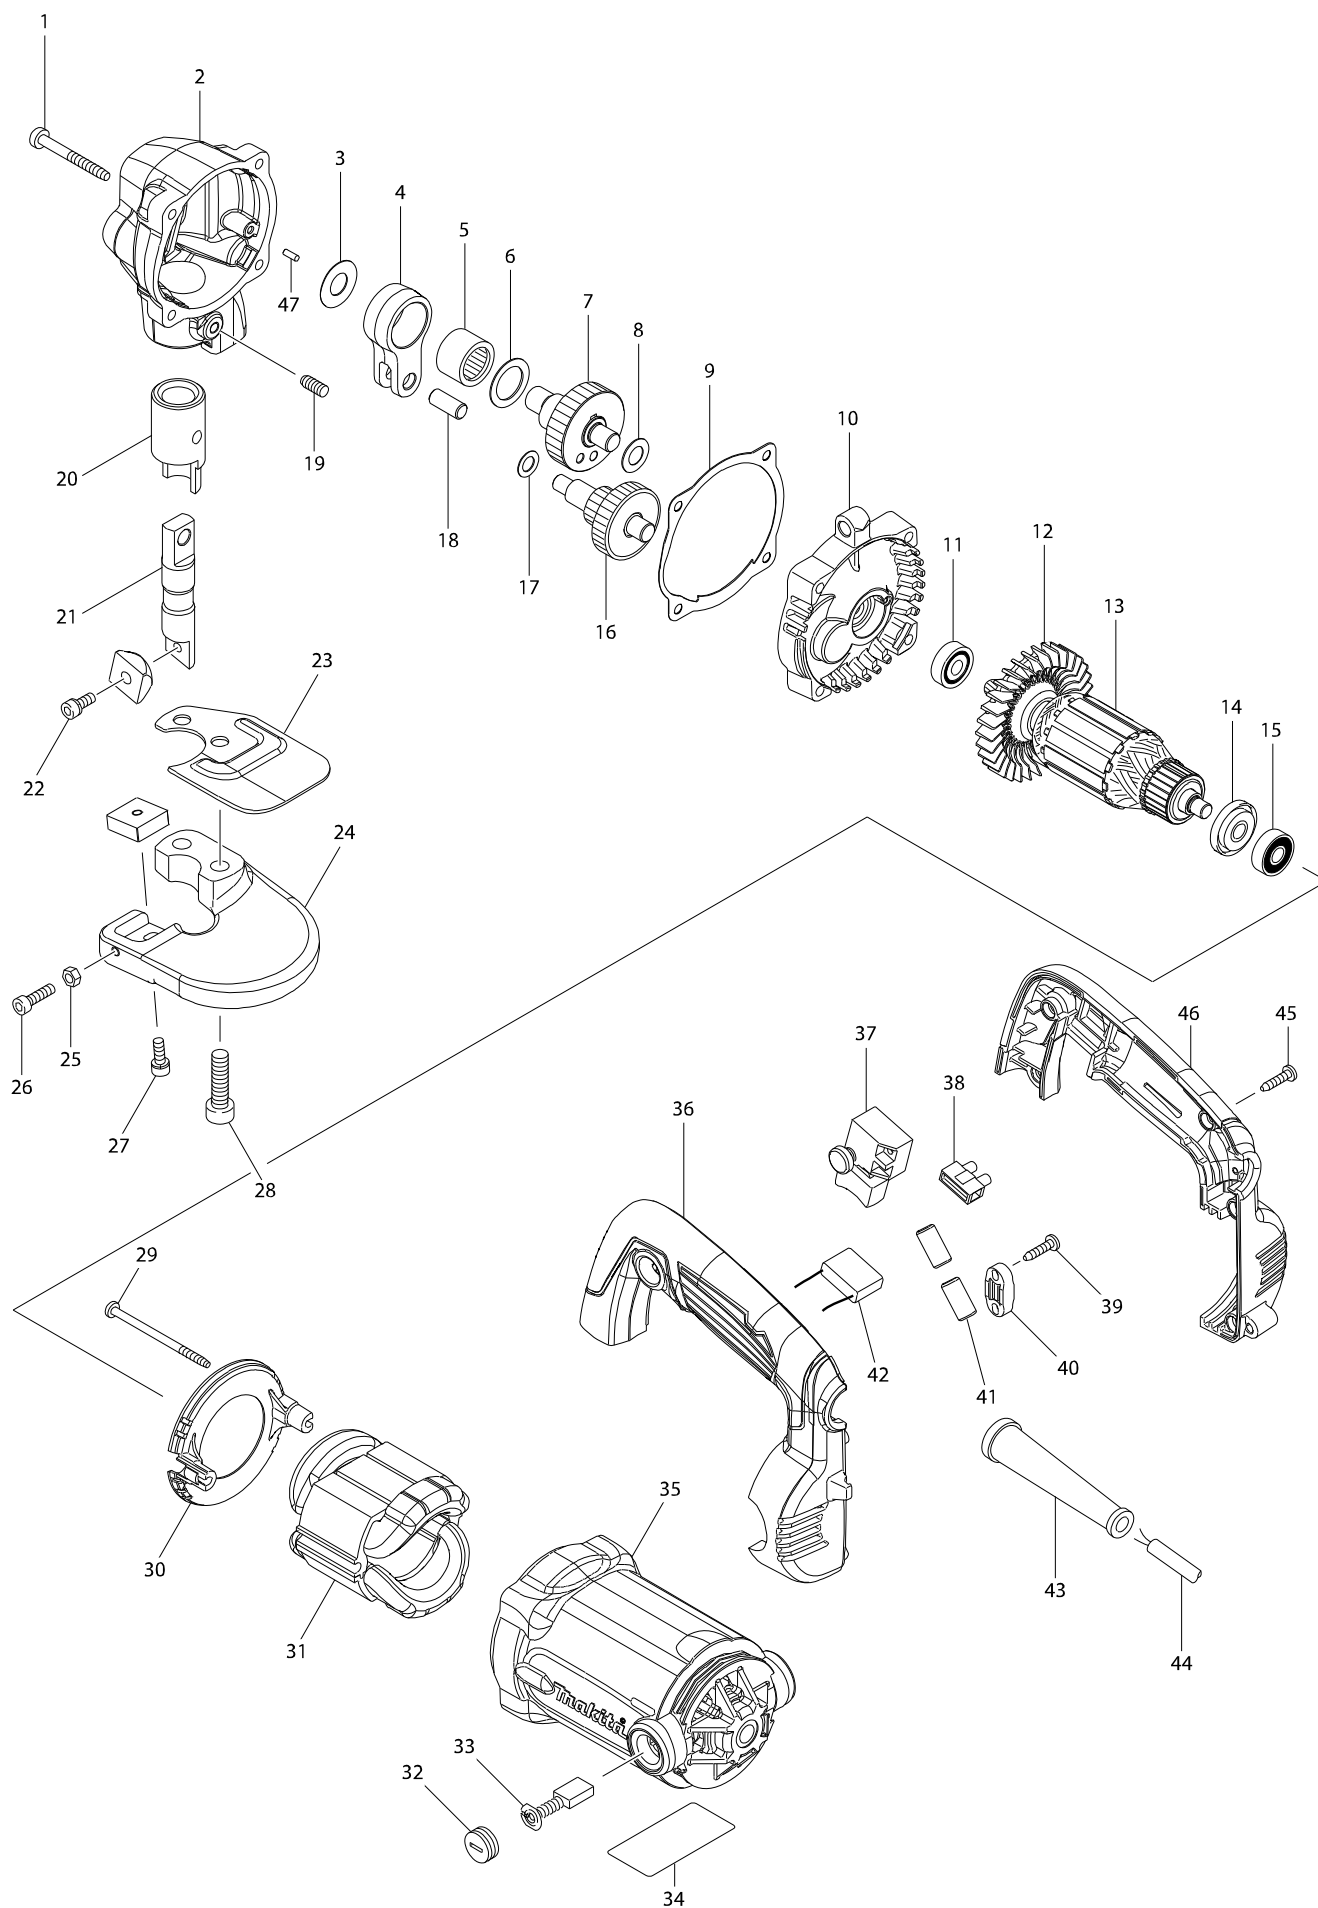

Modellszám JS3201 3.2MM METAL SHEAR

Tétel	Cikkszám	Megnevezés	Átala	Menny.	N/O	Opc 1	Opc 2	Megjegyzés
001	266056-5	Önmetsző csavar M5x45		4				
002	141795-7	GEAR HOUSING COMPLETE		1				
C10	800S40-0	INDICATION LABEL		1				
003	253759-0	Lapos Alátét 12 JN3200/JS3200/		1				
004	331166-8	Hajtórúd JS3200		1				
005	212252-3	Tűgörgős csapágó 1816 212251-3		1				
006	253198-4	Lapos Alátét 18 JS3200		1				
007	153141-2	Forgattyús tengely, komplett J		1				
C10	221879-8	SPUR GEAR 41		1				
C20	254011-9	Ék 4 254011-9		1				
008	253311-4	Alátét 10 8419B/6710DW		1				
009	442186-8	GASKET		1	*			
009-1	442186-8	GASKET	O	1				
010	141796-5	GEAR HOUSING COVER COMPLETE		1				
C10	263002-9	Gumi csapszeg 4 263002-9		1				
011	211031-6	Golyóscsapágó 608LLB		1				
012	240094-5	Ventillátor GA5020		1				
013	513859-1	ARMATURE ASS'Y 240V		1				
D10		INC. 11,12,14,15						
014	681644-1	Szigetelt Alátét 681644-1		1				
015	210029-0	Golyóscsapágó		1				
016	226058-3	Fogaskerék, komplett 18-46 JS3		1				
017	253215-0	Lapos Alátét 8 253215-0		1				
018	256118-7	Csapszeg 8 JS3200		1				
019	913322-8	Állítócsavar M6x14 JS3200		1				
020	321405-4	Lökőrúd-vezeték JS3200		1				
021	321404-6	Késpenge-tartó JS3200		1				
022	922216-6	Imbuszcsavar M5x14 922216-6		1				
023	346641-1	PROTECTOR		1				
024	331165-0	Alaplemez JS3200		1				
025	931203-4	Hatlapú anya M5 3901		1				
026	922227-1	Imbuszcsavar M5x18 922227-1		1				
027	922216-6	Imbuszcsavar M5x14 922216-6		1				
028	922452-4	Imbuszcsavar M8x30 922452-4		2				
029	266340-8	TAPPING SCREW 4X65		2				
030	454140-0	BAFFLE PLATE		1				
031	525869-6	FIELD ASS'Y 240V		1				
C10	654020-2	Rugó szénkefetartóhoz (CB-153)		2				
C20	654501-6	Csatlakozó P-1,25 N910		2				
032	643750-0	Szénkefetartó-sapka 643750-0*		2	*			
032-1	643515-0	HOLDER CAP 7-11	O	2				
033	191963-2	Szénkefe CB-303*		1				
034	814C79-1	JS3201 NAME PLATE		1				
035	158278-0	MOTOR HOUSING COMPLETE		1				
C10	643708-9	Szénkefetartó 5-11 643708-9, ú		2				
036	187531-7	HANDLE SET		1				
D10		INC. 46						
037	651284-9	Kapcsoló SGEL115CDY-6 9403/04		1				