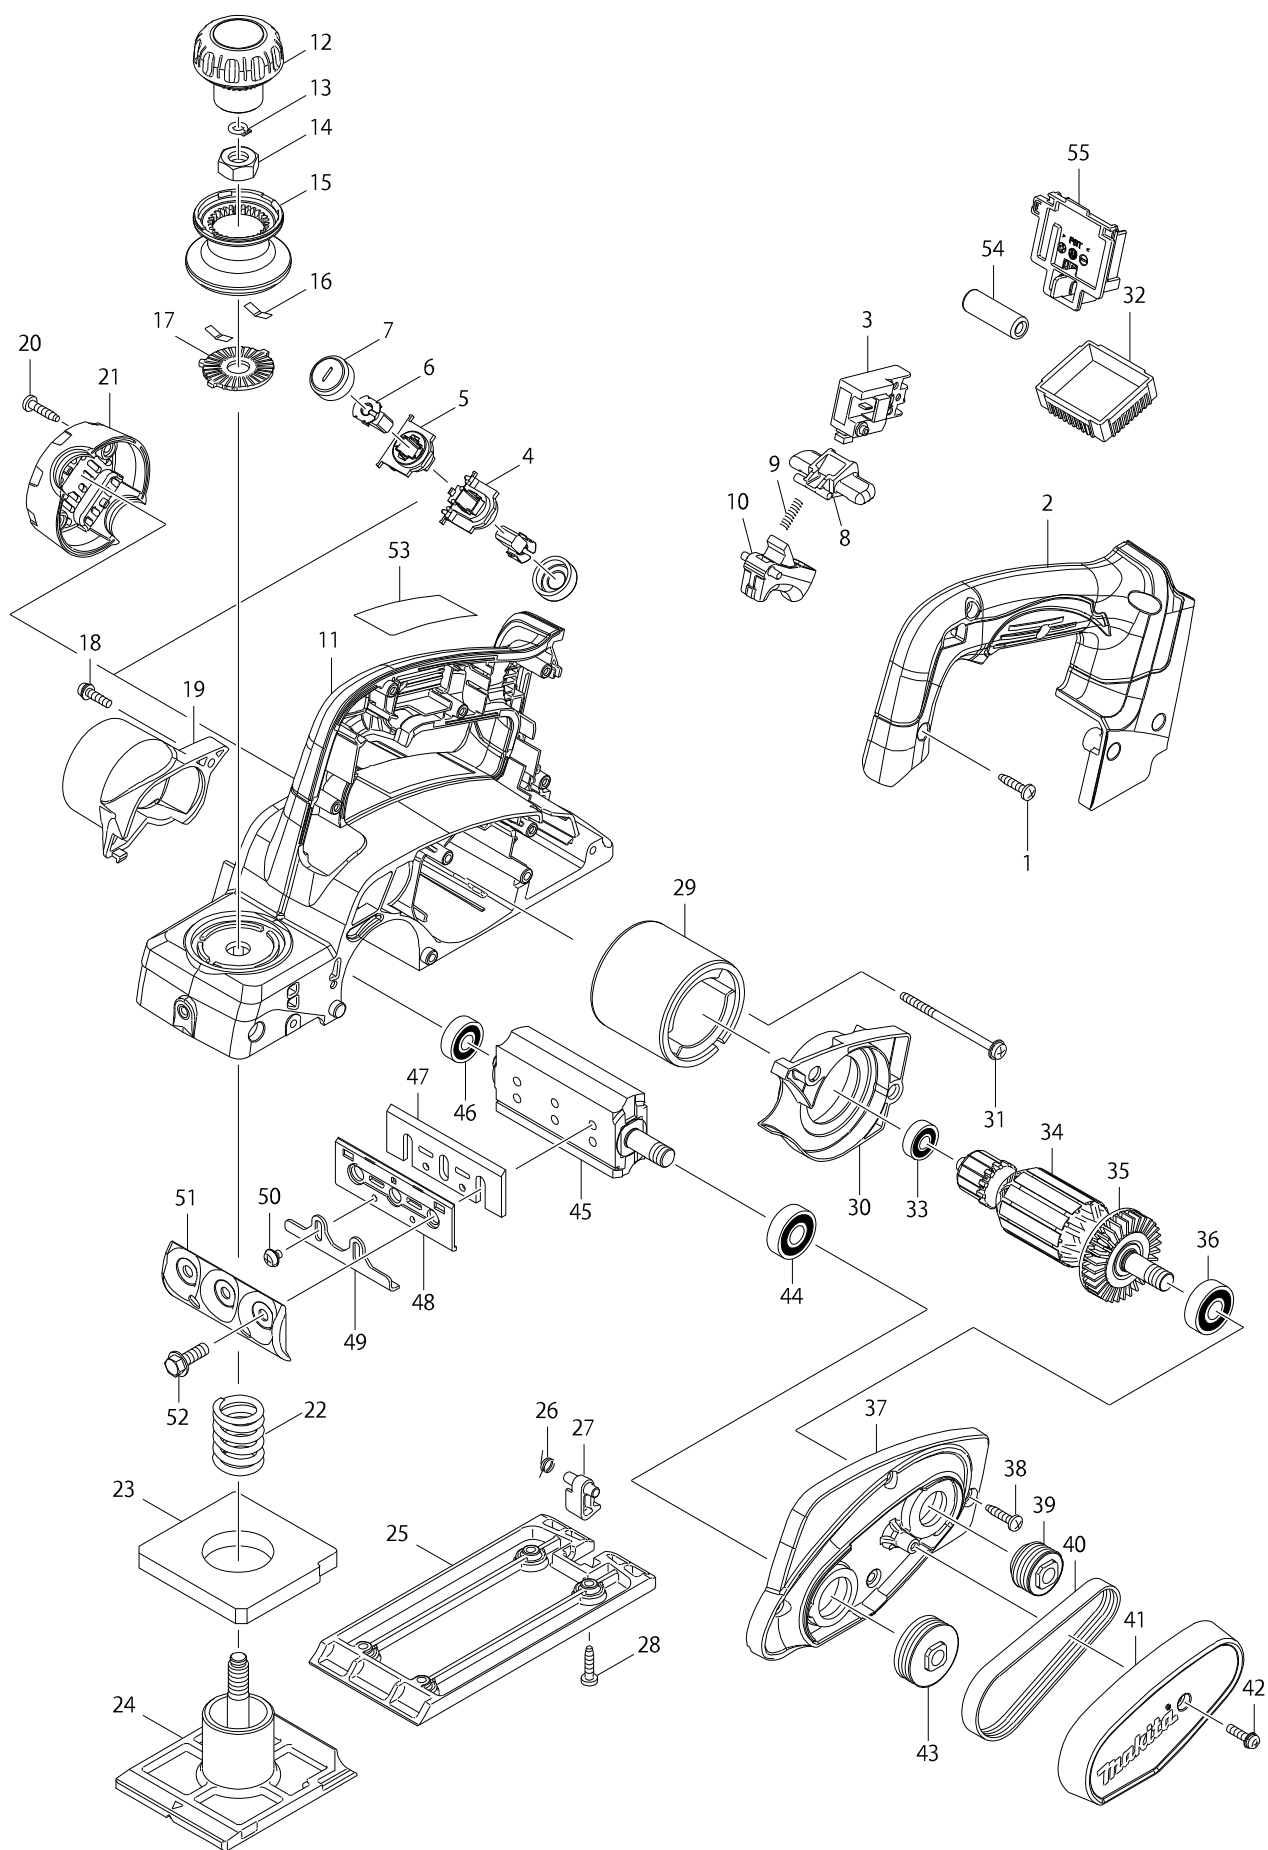

Modellszám DKP180 82MM CORDLESS PLANER

Tétel	Cikkszám	Megnevezés	Átalal	Menny.	N/O	Opc 1	Opc 2	Megjegyzés
001	266326-2	CSAVAR 4X18		6				
002	140905-3	HANDLE COVER COMPLETE		1				
C10	263005-3	GUMI CSAPSZEG 6 263005-3		1				
003	650631-1	KAPCSOLÓ BUC250		1				
004	643872-6	BRUSH HOLDER		1				
005	643873-4	BRUSH HOLDER		1				
006	194435-6	SZÉNKEFE CB 441		1				
007	643829-7	SZÉNKEFETARTÓ SAPKA		2				
008	419664-3	LOCK OFF LEVER		1				
009	231469-9	NYOMÓRUGÓ		1				
010	419665-1	SWITCH LEVER		1				
011	140904-5	MAIN FRAME COMPLETE		1				
C10	263005-3	GUMI CSAPSZEG 6 263005-3		1				
012	451328-3	KNOB COVER		1				
013	961004-6	SEEGER-GYŰRŰ S-8 961004-6		1				
014	264028-4	HEX. NUT M10		1				
015E	452480-0	KNOB		1	*			
015F	452480-0	KNOB		1	*			
015G	452480-0	KNOB		1	*			
015H	452480-0	KNOB		1	*			
015I	452480-0	KNOB		1	*			
015-1E	452480-0	KNOB	O	1				
015-1F	452480-0	KNOB	O	1				
015-1G	452480-0	KNOB	O	1				
015-1H	452480-0	KNOB	O	1				
015-1I	452480-0	KNOB	O	1				
015-1J	452480-0	KNOB		1				
016	232185-6	LAPRUGÓ 1050DWA		2				
017E	346110-2	CAM PLATE		1	*			
017F	346110-2	CAM PLATE		1	*			
017G	346110-2	CAM PLATE		1	*			
017H	346110-2	CAM PLATE		1	*			
017I	346110-2	CAM PLATE		1	*			
017-1E	346110-2	CAM PLATE	O	1				
017-1F	346110-2	CAM PLATE	O	1				
017-1G	346110-2	CAM PLATE	O	1				
017-1H	346110-2	CAM PLATE	O	1				
017-1I	346110-2	CAM PLATE	O	1				
017-1J	346110-2	CAM PLATE		1				
018	911128-8	TRAPÉZFEJŰ CSAVAR M4X16 911128		1				
019	451329-1	ADAPTER KP0800		1				
020	266326-2	CSAVAR 4X18		2				
021	419281-9	REAR COVER		1				
022	231004-3	NYOMÓRUGÓ 18 1125/1911B/1923		1				
023	421007-7	SZIVACSGUMI TÖMÍTÉS , GYALU 19		1				
024	319011-7	FRONT BASE		1				
025	319009-4	BASE		1				
026	231698-4	TORZIÓS RUGÓ KP0810		1				