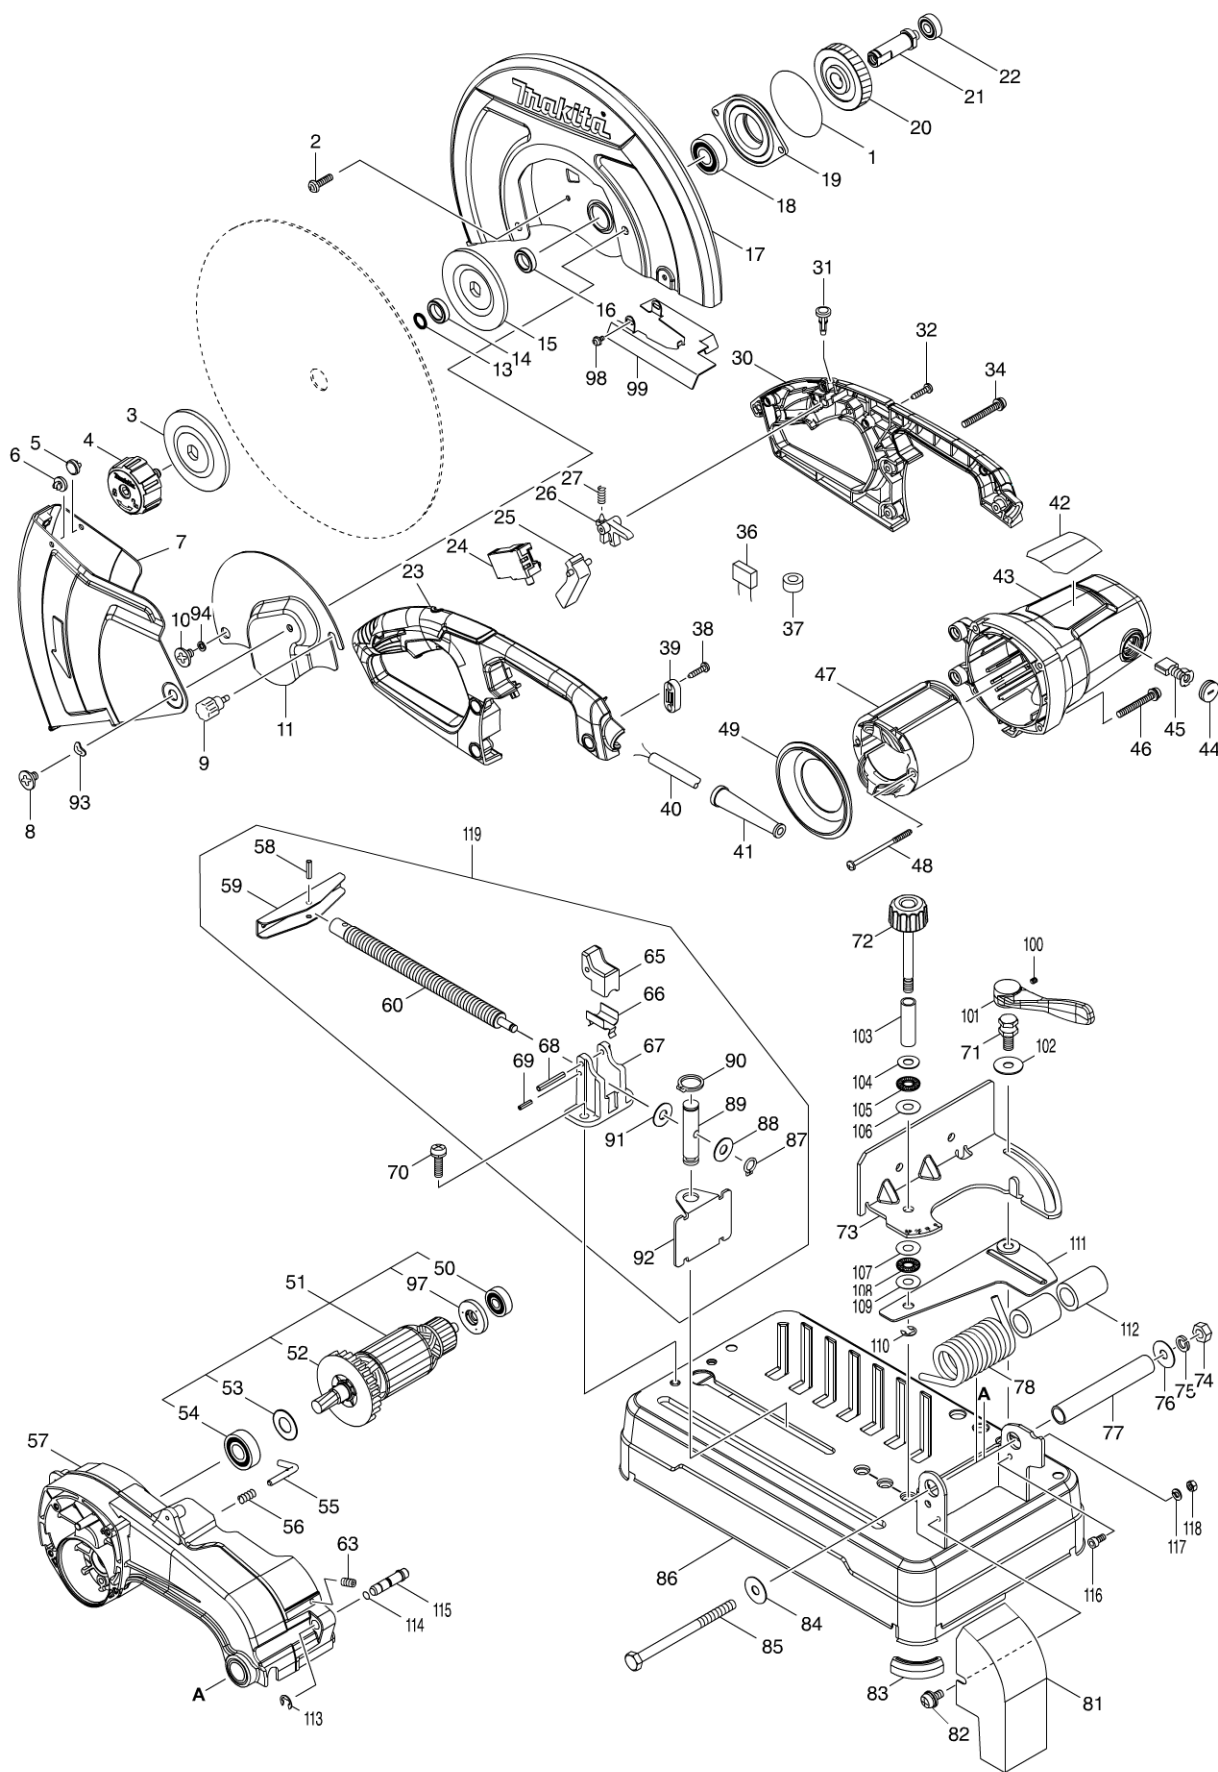

Modellszám LW1400 355MM PORTABLE CUT-OFF

Modellszám LW1400 355MM PORTABLE CUT-OFF

Oldal 1 / 3

Tétel	Cikkszám	Megnevezés	Átala	Menny.	N/O	Opc 1	Opc 2	Megjegyzés
001	213858-0	O-RING 65		1				
002	265122-5	PAN HEAD SCREW M5X20		4				
003	224456-5	FLANGE 90		1				
004	123478-1	TOOLLESSBOLT ASSEMBLY		1				
005	418142-0	PLUG		1				
006	418142-0	PLUG		1				
007	161401-8	SAFETY GUIDE		1				
008	265121-7	+ FLAT HEAD SCREW M6		1				
009	251488-9	THUMB SCREW M6X12		1				
010	265121-7	+ FLAT HEAD SCREW M6		1				
011	346968-9	CENTER COVER		1				
013	213180-5	O RING 14		1				
014	257255-0	RING 17		1				
015	224456-5	FLANGE 90		1				
016	257255-0	RING 17		1				
017	161400-0	SAFETY COVER		1				
018	211282-1	BALL BEARING 6203ZZ		1				
019	319393-7	BEARING BOX		1				
020	227811-0	HELICAL GEAR 50		1				
021	324321-9	SPINDLE		1				
022	210067-2	BALL BEARING 6000ZZ		1				
023	183C14-3	HANDLE SET		1				
D10		INC. 30						
024	650716-3	SWITCH TGC31B		1				
025	418140-4	SWITCH LEVER		1				
026	418139-9	SWITCH LOCK		1				
027	231397-8	COMPRESSION SPRING 4		1				
030	183C14-3	HANDLE SET		1				
D10		INC. 23						
031	411478-6	SWITCH BUTTON		1				
032	266326-2	TAPPING SCREW 4X18		4				
034	265104-7	PAN HEAD SCREW M5X40		3				
036	645190-8	NOISE SUPPRESSOR		1				
037	688163-8	LINE FILTER		1				
038	266326-2	TAPPING SCREW 4X18		2				
039	687124-5	STRAIN RELIEF		1				
040	665872-6	POWER SUPPLY CORD 1.0-2-3.0		1				
041	682540-6	CORD GUARD 9.3-90		1				
042	851S34-8	LW1400 NAME PLATE		1				
043	143463-8	MOTOR HOUSING COMPLETE		1				
C10	643712-8	BRUSH HOLDER		2				
044	643700-5	BRUSH HOLDER CAP 7-18		2				
045	191953-5	CARBON BRUSH CB-203		1				
046	265104-7	PAN HEAD SCREW M5X40		4				
047	593908-0	FIELD ASS'Y 220V		1				
C10	654197-3	RING TERMINAL		2				
C20	654502-4	CONNECTOR P-2		2				
048	265A13-6	TAPPING SCREW 5X85		2				