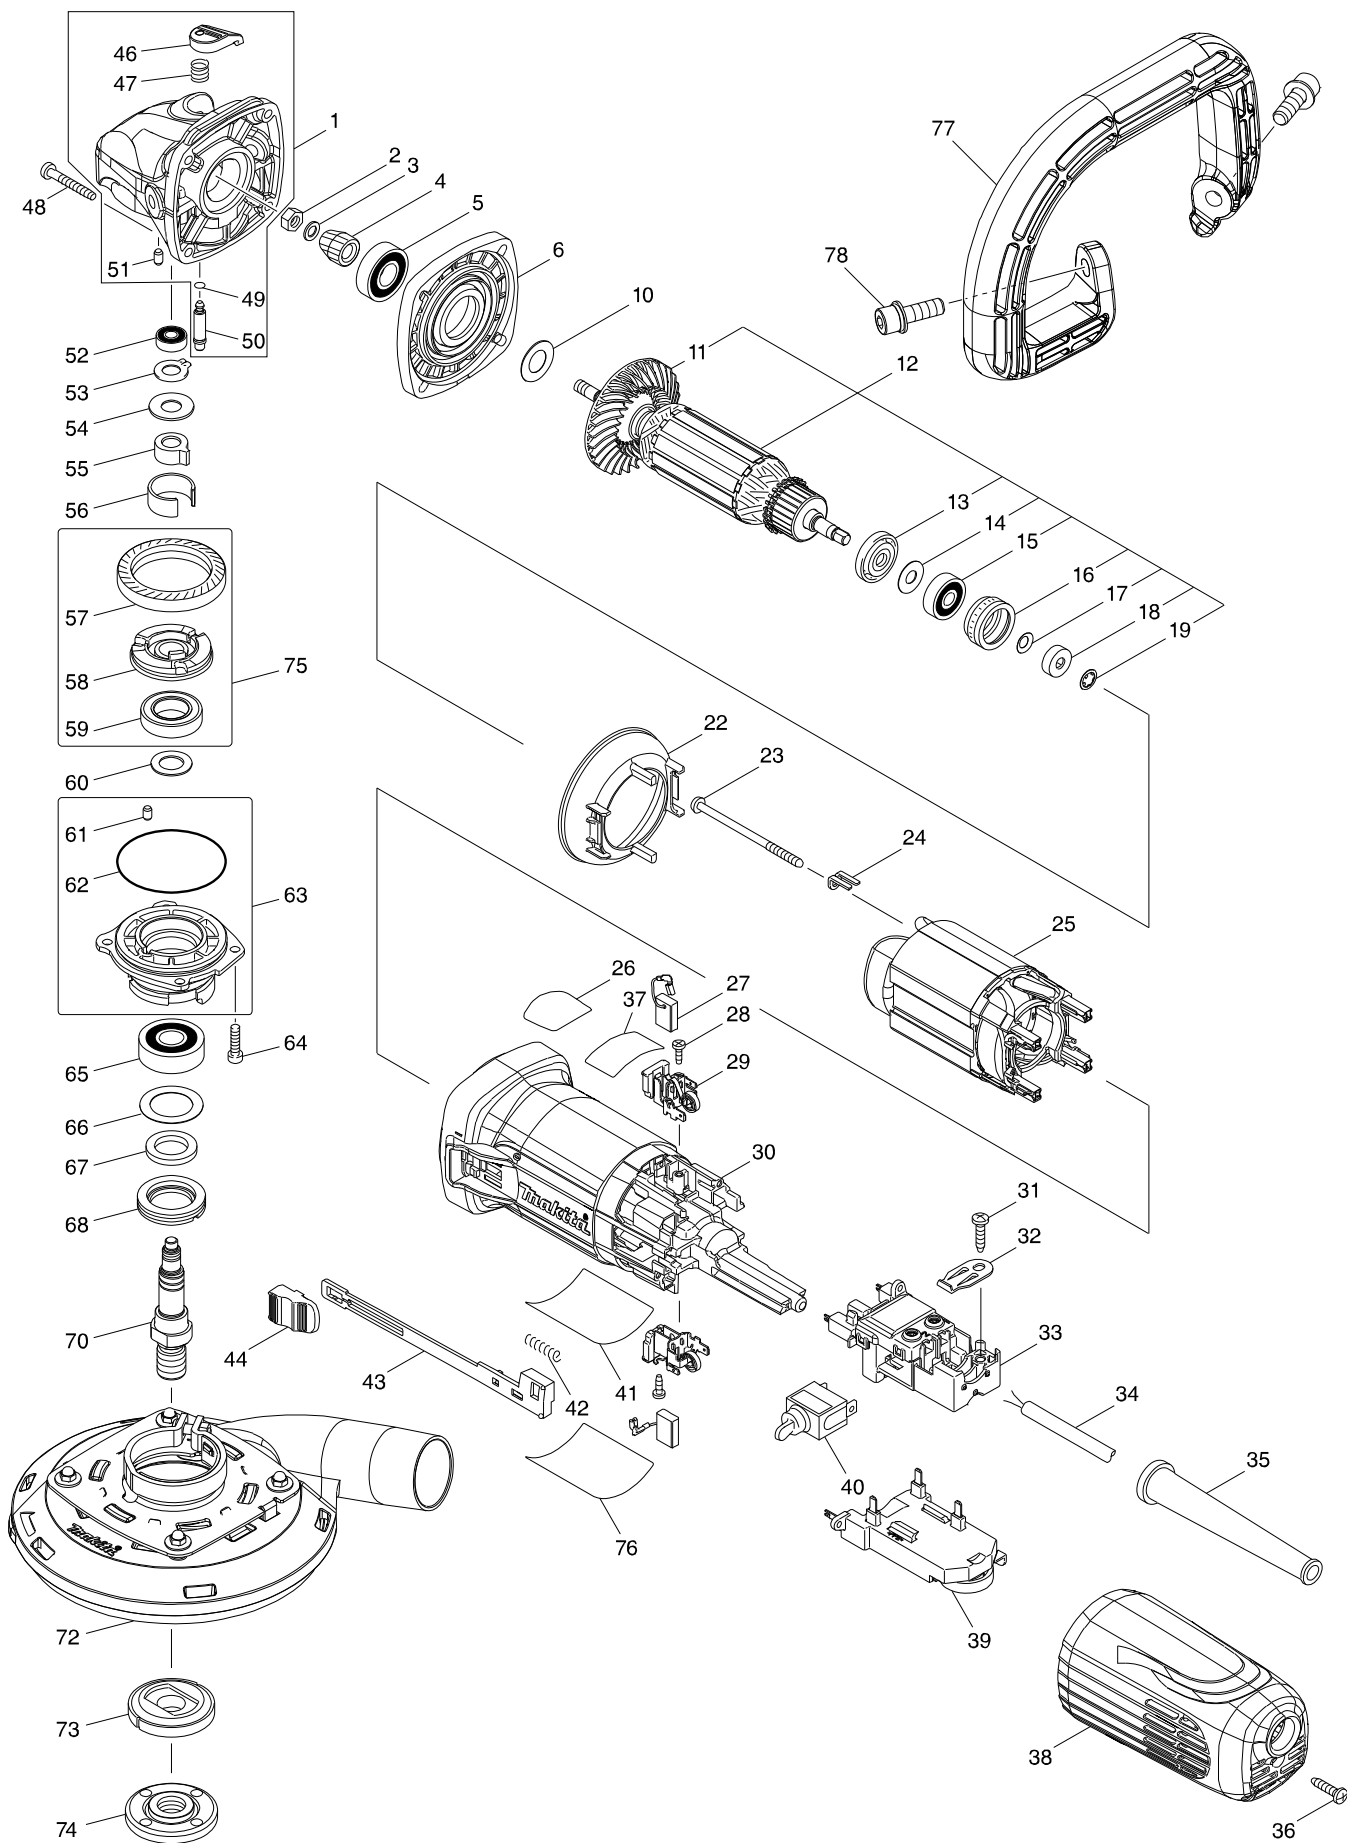

Modellszám PC5010C 125MM CONCRETE PLANER

Tétel	Cikkszám	Megnevezés	Átalaj	Menny.	N/O	Opc 1	Opc 2	Megjegyzés
001	136013-6	GEAR HOUSING ASS'Y		1				
D10		INC. 46,47,49-51						
002	252186-8	HEX. NUT M6		1				
003	253077-6	FLAT WASHER 6		1				
004	227593-4	SPIRAL BEVEL GEAR 9		1				
005	211142-7	BALL BEARING 6001LLB		1				
006	141981-0	GEAR HOUSING COVER COMPLETE		1				
010	253084-9	FLAT WASHER 12		1				
011	240134-9	FAN 60		1				
012	510377-0	ARMATURE ASS'Y 220-240V		1				
D10		INC. 11,13-19						
013	681656-4	INSULATION WASHER		1				
014	253823-7	FLAT WASHER 7		1				
015	210027-4	BALL BEARING 627DDW		1				
016	421738-8	LABYRINTH RUBBER RING 22		1				
017	267756-0	WAVE WASHER 6		1				
018	688117-5	MAGNET SLEEVE		1				
019	259039-2	SELF LOCK 6		1				
022	453367-9	BUFFLE PLATE		1				
023	266258-3	TAPPING SCREW 4X70		2				
024	344871-8	RETAINER		2				
025	626653-3	FIELD 220-240V		1				
026	898443-6	SJS2 MARK LABEL		1				
027	191978-9	A.C. CARBON BRUSH CB-318		1				
028	266007-8	TAPPING SCREW BIND PT 3X10		2				
029	643770-4	BRUSH HOLDER		2				
030	453366-1	MOTOR HOUSING		1				
031	266326-2	TAPPING SCREW 4X18		1				
032	687169-3	STRAIN RELIEF		1				
033	632K98-1	SWITCH BLOCK		1				
034	665890-4	POWER SUPPLY CORD 1.0-2-4.0		1				
035	682566-8	CORD GUARD 10		1				
036	266326-2	TAPPING SCREW 4X18		1				
037	817M63-5	INDICATION LABEL		1				
038	453365-3	REAR COVER C		1				
039	620736-1	CONTROLLER		1				
040	651418-4	SWITCH ST115A-40		1				
041	854S18-5	PC5010C NAME PLATE		1				
042	233071-4	COMPRESSION SPRING 4		1				
043	453847-5	SWITCH LEVER		1				
044	453368-7	SWITCH KNOB		1				
046	453369-5	PIN CAP		1				
047	234057-1	COMPRESSION SPRING 8		1				
048	266361-0	TAPPING SCREW 4X30		4				
049	213032-0	O RING 4		1				
050	256535-1	SHOULDER PIN 6		1				
051	263002-9	RUBBER PIN 4		1				
052	210006-2	BALL BEARING 696ZZ		1				