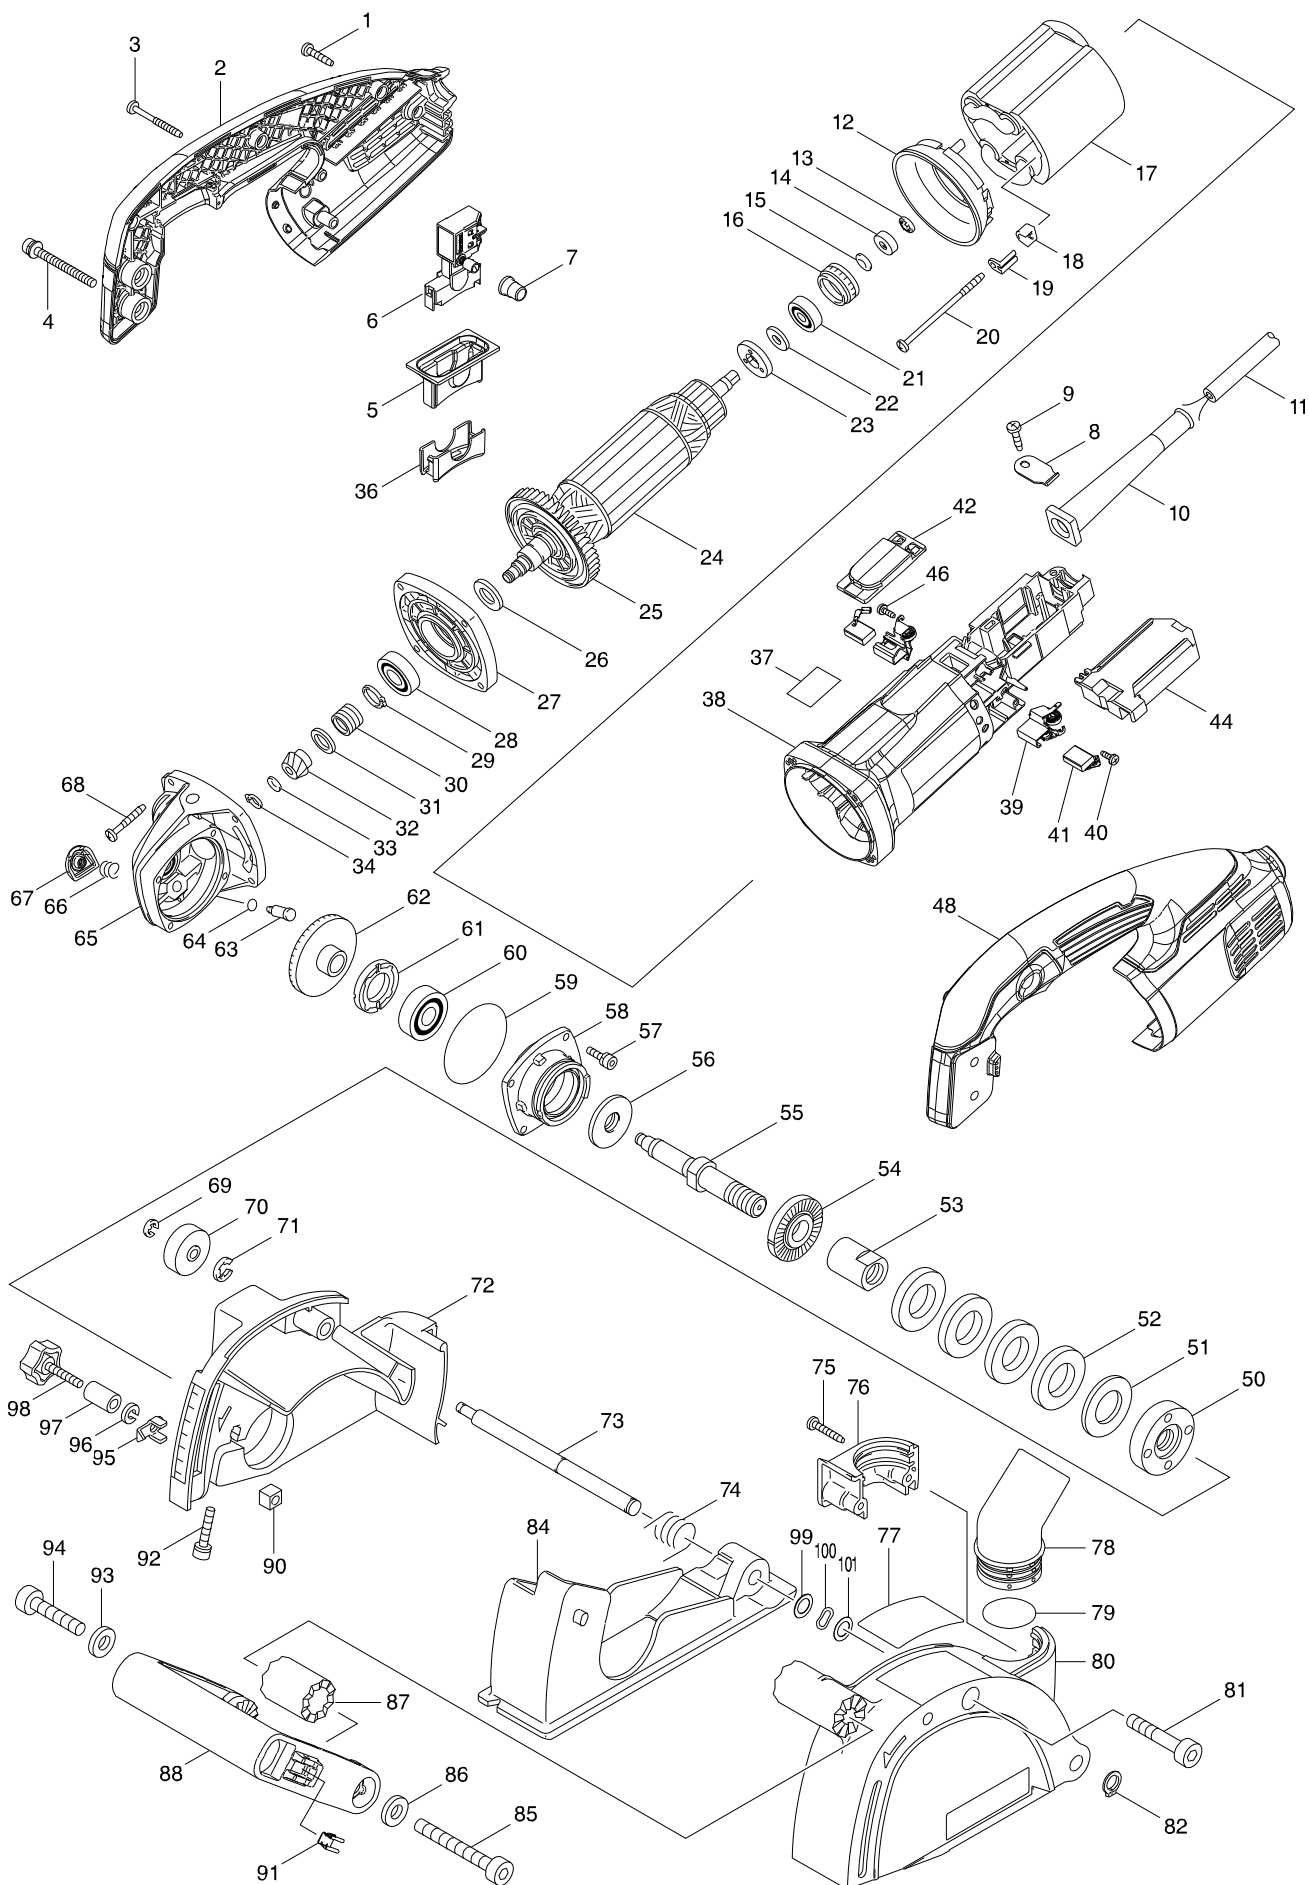

Modellszám SG1251 125MM(5")WALL CHASER

Tétel	Cikkszám	Megnevezés	Átala	Menny.	N/O	Opc 1	Opc 2	Megjegyzés
001	265995-6	ÖNMETSZŐ CSAVAR M4X18*		3				
002	187942-6	HANDLE SET		1				
D10		INC. 48						
003	266048-4	ÖNMETSZŐ CSAVAR 4X40		3				
004	911263-2	TRAPÉZFEJŰ CSAVAR M5X40 911263		2				
005	424457-5	DUST COVER		1				
006	650113-3	SWITCH SGEL115CDY-15		1				
007	421459-2	GUMI PORVÉDŐ SAPKA KAPCSOLÓH		1				
008	687169-3	SZORÍTÓ ALÁTÉT		1				
009	266192-7	ÖNMETSZŐ CSAVAR M4X14		1				
010	682573-1	KÁBELVÉDŐ		1				
011	665883-1	FILC GYŰRŰ		1				
012	413076-2	LÉGTERELŐLAP		1				
013	259039-2	ÖNZÁRÓ RETESZ		1				
014	688117-5	MÁGNESHÜVELY		1				
015	267756-0	ALÁTÉT 6		1				
016	421738-8	GUMI GYŰRŰ 22		1				
017	626678-7	FIELD 220-240V		1				
018	417237-6	SZIGETELŐ FEDÉL		2				
019	344871-8	TARTÓ		2				
020	266258-3	SÜLLYESZTETT FEJŰ CSAVAR		2				
021	210027-4	GOLYÓSCSAPÁGY		1				
022	253823-7	LAPOS ALÁTÉT 7 JS1600		1				
023	681656-4	SZIGETELŐ FEDÉL		1				
024	515208-8	FORGÓRÉSZ		1				
D10		INC. 21-23,25						
025	240033-5	VENTILLÁTOR		1				
026	253084-9	LAPOS ALÁTÉT 12 5014NB/8419B		1				
027	317359-1	HAJTÓMŰHÁZ FEDÉL		1				
028	210105-0	CSAPÁGY/PW5000		1				
029	961052-5	SEEGER-GYŰRŰ S-12 961052-5		1				
030	233901-9	ZÁRÓRUGÓ		1				
031	253052-2	U-ALAKÚ LAPOS ALÁTÉT 12 5014B/		1				
032	227429-7	KÚPFOGASKERÉK		1				
033	253077-6	LAPOS ALÁTÉT 6 4300BV		1				
034	961002-0	SEEGER-GYŰRŰ S-6 961002-0		1				
036	452942-8	SWITCH COVER		1				
037	804W32-5	SJS MARK LABEL		1				
038	455385-3	MOTOR HOUSING		1				
039	643760-7	SZÉNKEFETARTÓ		2				
040	266256-7	SÜLLYESZTETT FEJŰ CSAVAR		2				
041	191978-9	SZÉNKEFE CB 318		1				
042	455386-1	MOTOR HOUSING COVER		1				
044	620336-7	CONTROLLER		1				
046	266256-7	SÜLLYESZTETT FEJŰ CSAVAR		2				
048	187942-6	HANDLE SET		1				
D10		INC. 2						
050	224577-3	TÁRCSARÖGZÍTŐ ANYA /SG1250		1				