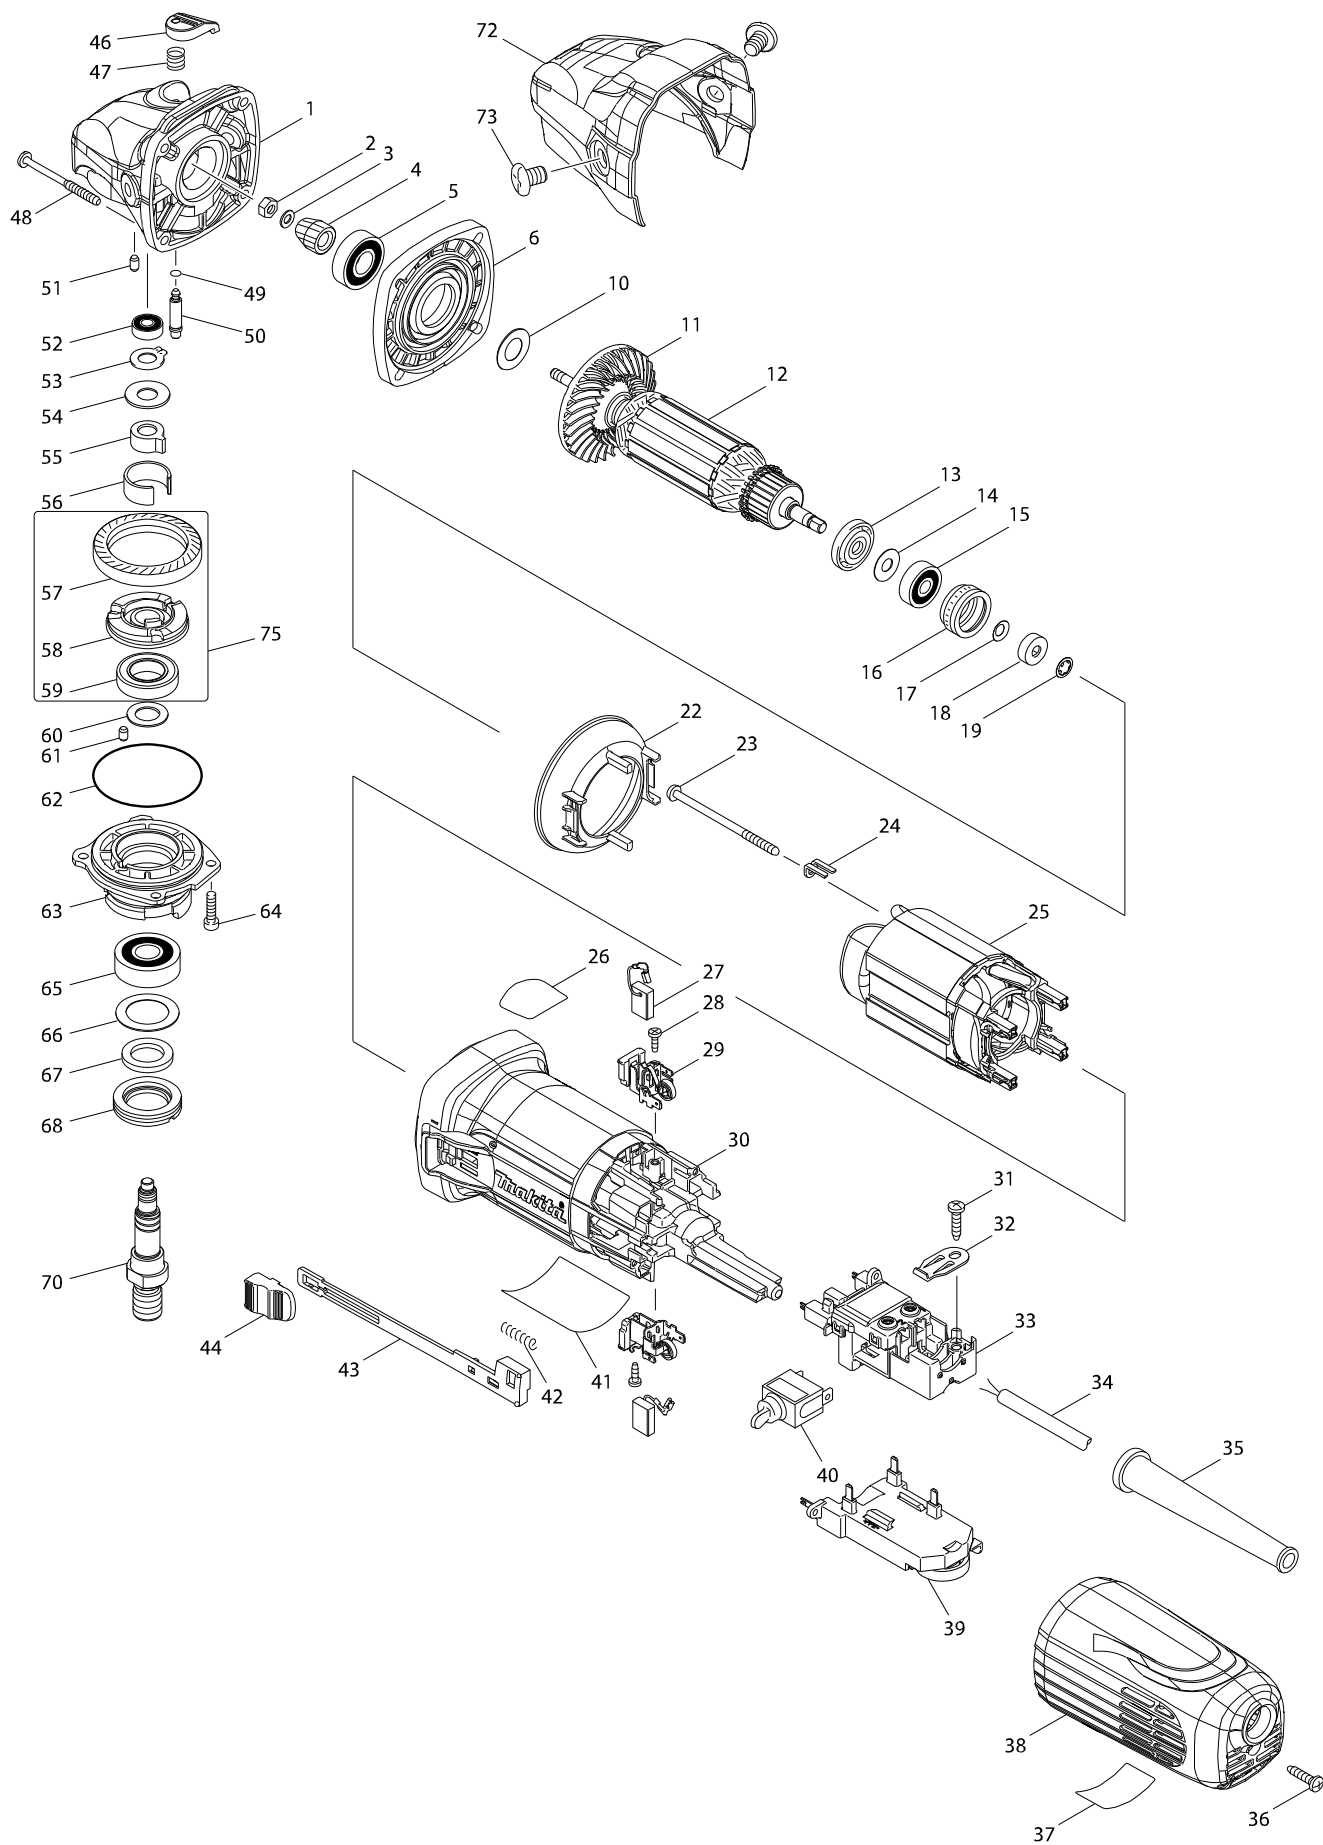

# Modellszám SA5040C 125MM ANGLE SANDER

Tétel	Cikkszám	Megnevezés	Átalai	Menny.	N/O	Opc 1	Opc 2	Megjegyzés
001	168705-9	GEAR HOUSING COMPLETE		1	*			
001-1	319310-7	GEAR HOUSING	<	1				
002	252137-1	Hatlapú anya M5-8 9521NB		1				
003	267034-8	Lapos Alátét+F2473 5 4302C		1				
004	227595-0	SPIRAL BEVEL GEAR 7		1				
005	211142-7	Golyóscsapágy		1				
006	318835-8	GEAR HOUSING COVER		1	*			
006-1	141981-0	GEAR HOUSING COVER COMPLETE	<	1				
010	253084-9	Lapos Alátét 12 5014NB/8419B		1				
011	240134-9	FAN 60		1				
012	515383-0	ARMATURE ASS'Y 220-240V		1				
D10		INC. 11,13-15						
013	681656-4	Szigetelő fedél		1				
014	253823-7	Lapos Alátét 7 JS1600		1				
015	210027-4	Golyóscsapágy		1				
016	421738-8	Gumi gyűrű 22		1				
017	267756-0	Alátét 6		1				
018	688117-5	Mágneshüvely		1				
019	259039-2	Önzáró retesz		1				
022	453367-9	BUFFLE PLATE		1				
023	266258-3	Süllyesztett fejű csavar		2				
024	344871-8	Tartó		2				
025	626653-3	FIELD 220-240V		1				
026	898443-6	SJS2 MARK LABEL		1				
027	191978-9	Szénkefe CB 318		1				
028	266007-8	Önmetsző csavar M3x10		2				
029	643769-9	BRUSH HOLDER		2	*			
029-1	643770-4	BRUSH HOLDER	<	2				
030	453366-1	MOTOR HOUSING		1				
031	266326-2	Csavar 4X18		1				
032	687169-3	Szorító alátét		1				
033	638947-4	SWITCH BLOCK		1				
034	695034-2	POWER SUPPLY CORD 1.0-2-4.0		1				
035	682559-5	Kábelvédő 8 6822		1				
036	266326-2	Csavar 4X18		1				
037	898446-0	INDICATION LABEL		1				
038	453365-3	REAR COVER C		1				
039	620127-6	CONTROLLER		1				
040	651418-4	Kapcsoló ST115A-40 9541/4305-		1				
041	897116-8	SA5040C NAME PLATE		1	*			
041-1	897116-8	SA5040C NAME PLATE	<	1				
042	233071-4	Nyomórugó 4 9541/9542		1				
043	453847-5	SWITCH LEVER		1				
044	453368-7	SWITCH KNOB		1				
046	453369-5	PIN CAP		1				
047	234057-1	Nyomórugó GA5030		1				
048	266361-0	Csavar		4				
049	213032-0	O gyűrű		1				