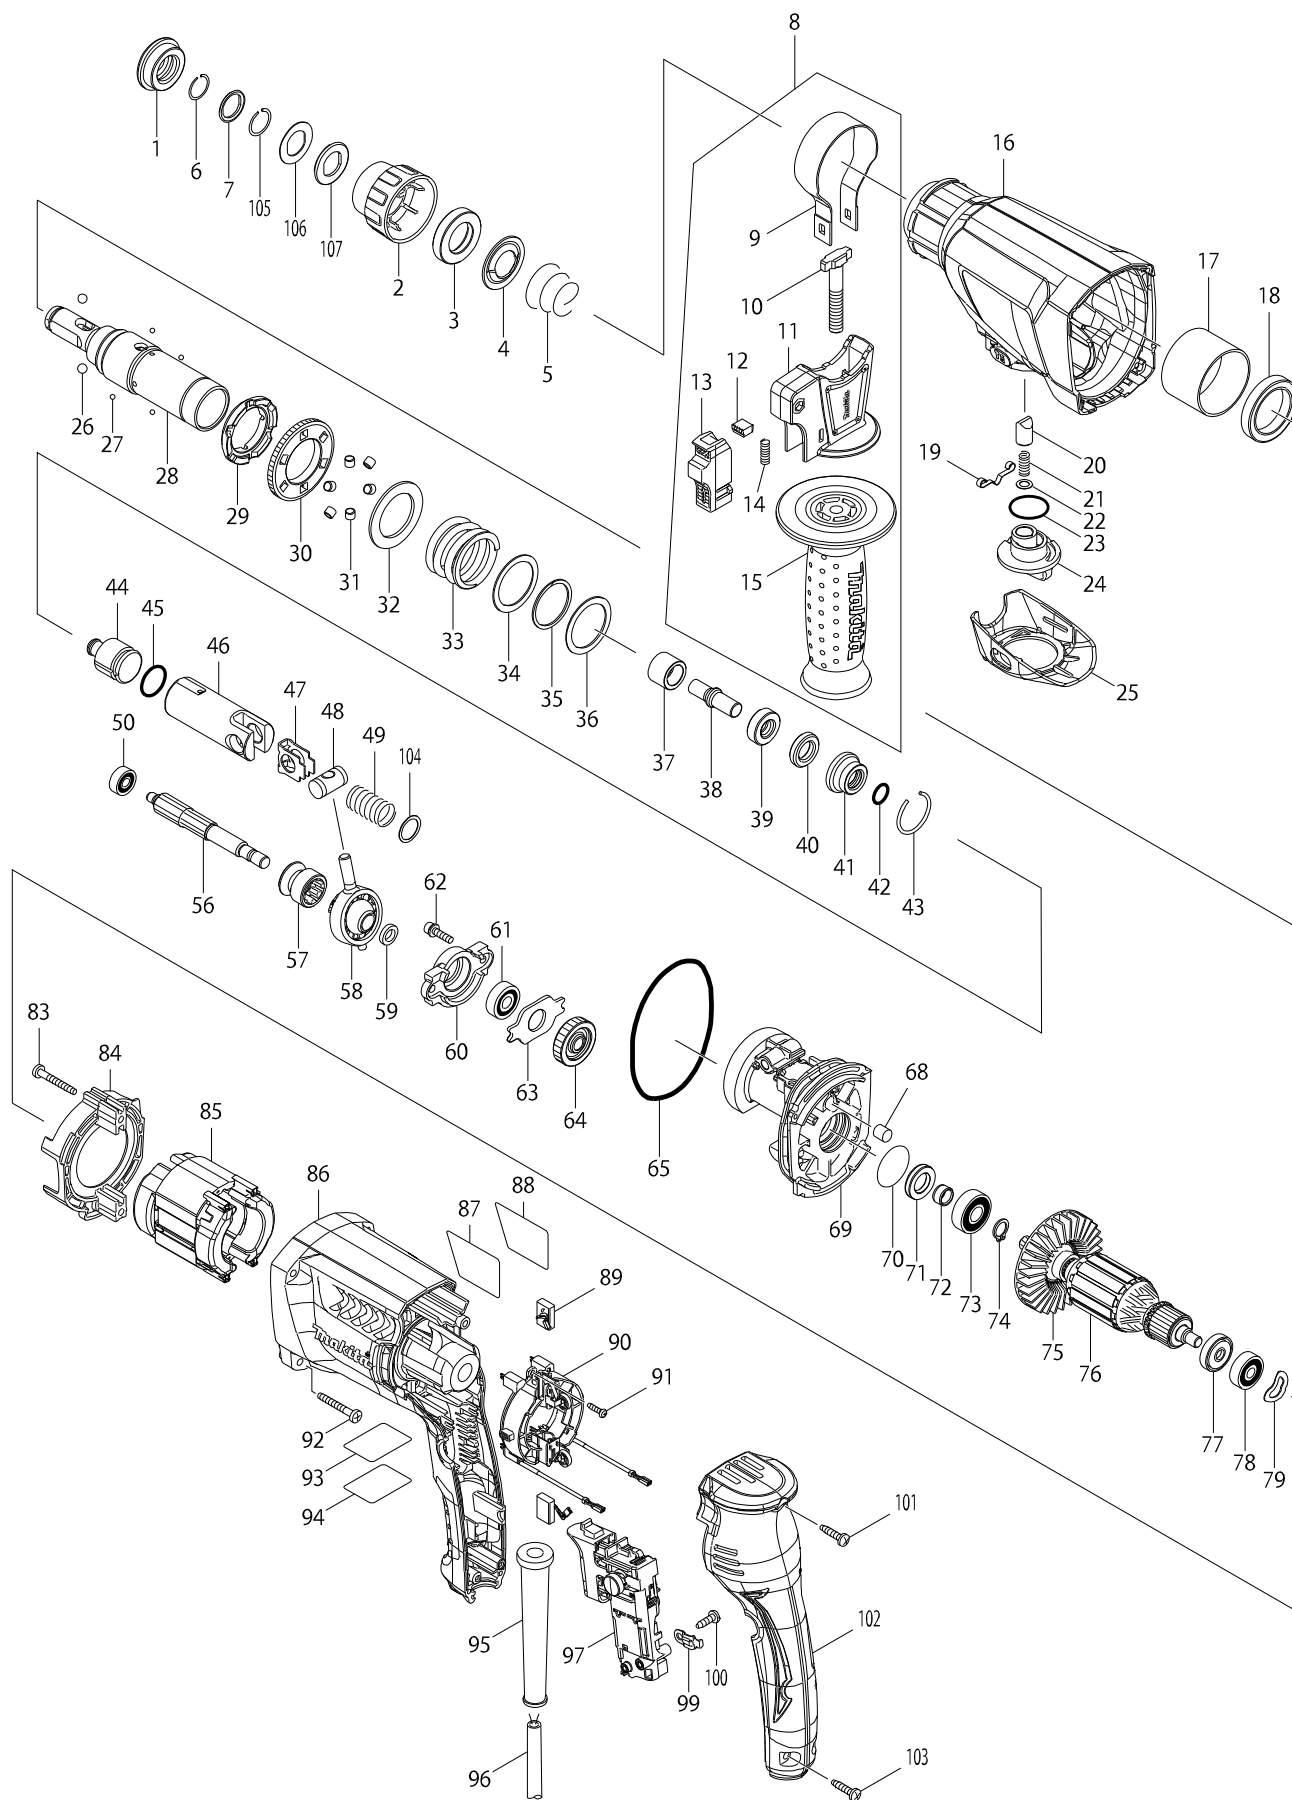

Modellszám HR2600 FÚRÓKALAPÁCS 26MM

Tétel	Cikkszám	Megnevezés	Átaltal	Menny.	N/O	Opc 1	Opc 2	Megjegyzés
001	286288-8	VÉDŐSAPKA MT870		1				
002	451533-2	TOKMÁNYFEDÉL HR2610		1	*			
002-1	455393-4	CHUCK COVER	S	1				
003	325813-1	GYŰRŰ MT870		1				
004	346177-0	VEZETŐ TÁRCSA MT870		1				
005	233916-6	NYOMÓRUGÓ 21-29		1				
006	233989-9	RUGÓ HR2300		1				
007	346221-3	ALÁTÉT HR2610		1	*			
007-1	346834-0	WASHER 16	S	1				
008	122878-2	GRIP ASSEMBLY		1				
D10		INC. 9-15						
009	346181-9	GRIP SPRING 50		1				
010	266349-0	SQUARE BOLT M8X50		1				
011	451539-0	GRIP BASE		1				
012A	313179-1	RACK		1	*			
013A	451540-5	LOCK BUTTON		1	*			
013-1A	141765-6	LOCK BUTTON COMPLETE	S	1				
013-1B	141765-6	LOCK BUTTON COMPLETE		1				
014	233360-7	COMPRESSION SPRING 4		1				
015	154935-8	GRIP 36 COMPLETE		1				
016	140270-0	GEAR HOUSING COMPLETE		1				
C10	213345-9	OIL SEAL 25		1				
017	331890-3	TŰGÖRGŐS CSAPÁGY HR26..		1				
018	211294-4	GOLYÓSCSAPÁGY HR26..		1				
019	232152-1	LAPRUGÓ 6832 /BJR181		1				
020	325785-0	POZÍCIONÁLÓ BÜTYÖK MT870		1				
021	234147-0	NYOMÓRUGÓ HR2610		1				
022	253308-3	ALÁTÉT 6 4300SB/5014NB/9741/		1				
023	213381-5	O-GYŰRŰ 21 HR3510/20*		1				
024	451531-6	FEDÉL HR2300		1				
025	451532-4	CHANGE LEVER COVER B		1				
026	216022-2	ACÉLGOLYÓ 7,0, FORGÓ FELFOGÓSZ		2				
027	216019-1	ACÉLGOLYÓ 6960DWA		4				
028	140264-5	SZERSZÁMBEFOGÓ HR2610		1	*			
028-1	142973-2	TOOL HOLDER COMPLETE	<	1				
029	313149-0	DRIVING FLANGE		1	*			
029-1	332139-4	DRIVING FLANGE	S	1				
030	227232-6	FOGASKERÉK (KUPLUNG) HR2610		1	*			
030-1	227360-7	SPUR GEAR 51	S	1				
031	268226-2	GÖRGŐ HK1820		6	*			
032	267414-8	FLAT WASHER 30		1	*			
033	234148-8	COMPRESSION SPRING 31		1				
034	267153-0	FLAT WASHER 30		1				
035	257932-4	SPIRO LOCK WASHER 30		1				
036	267153-0	FLAT WASHER 30		1				
037	325782-6	GYŰRŰ HR2610		1				
038	325789-2	ŰTŐSZEG		1				
039	325794-9	GYŰRŰ HR2610		1				