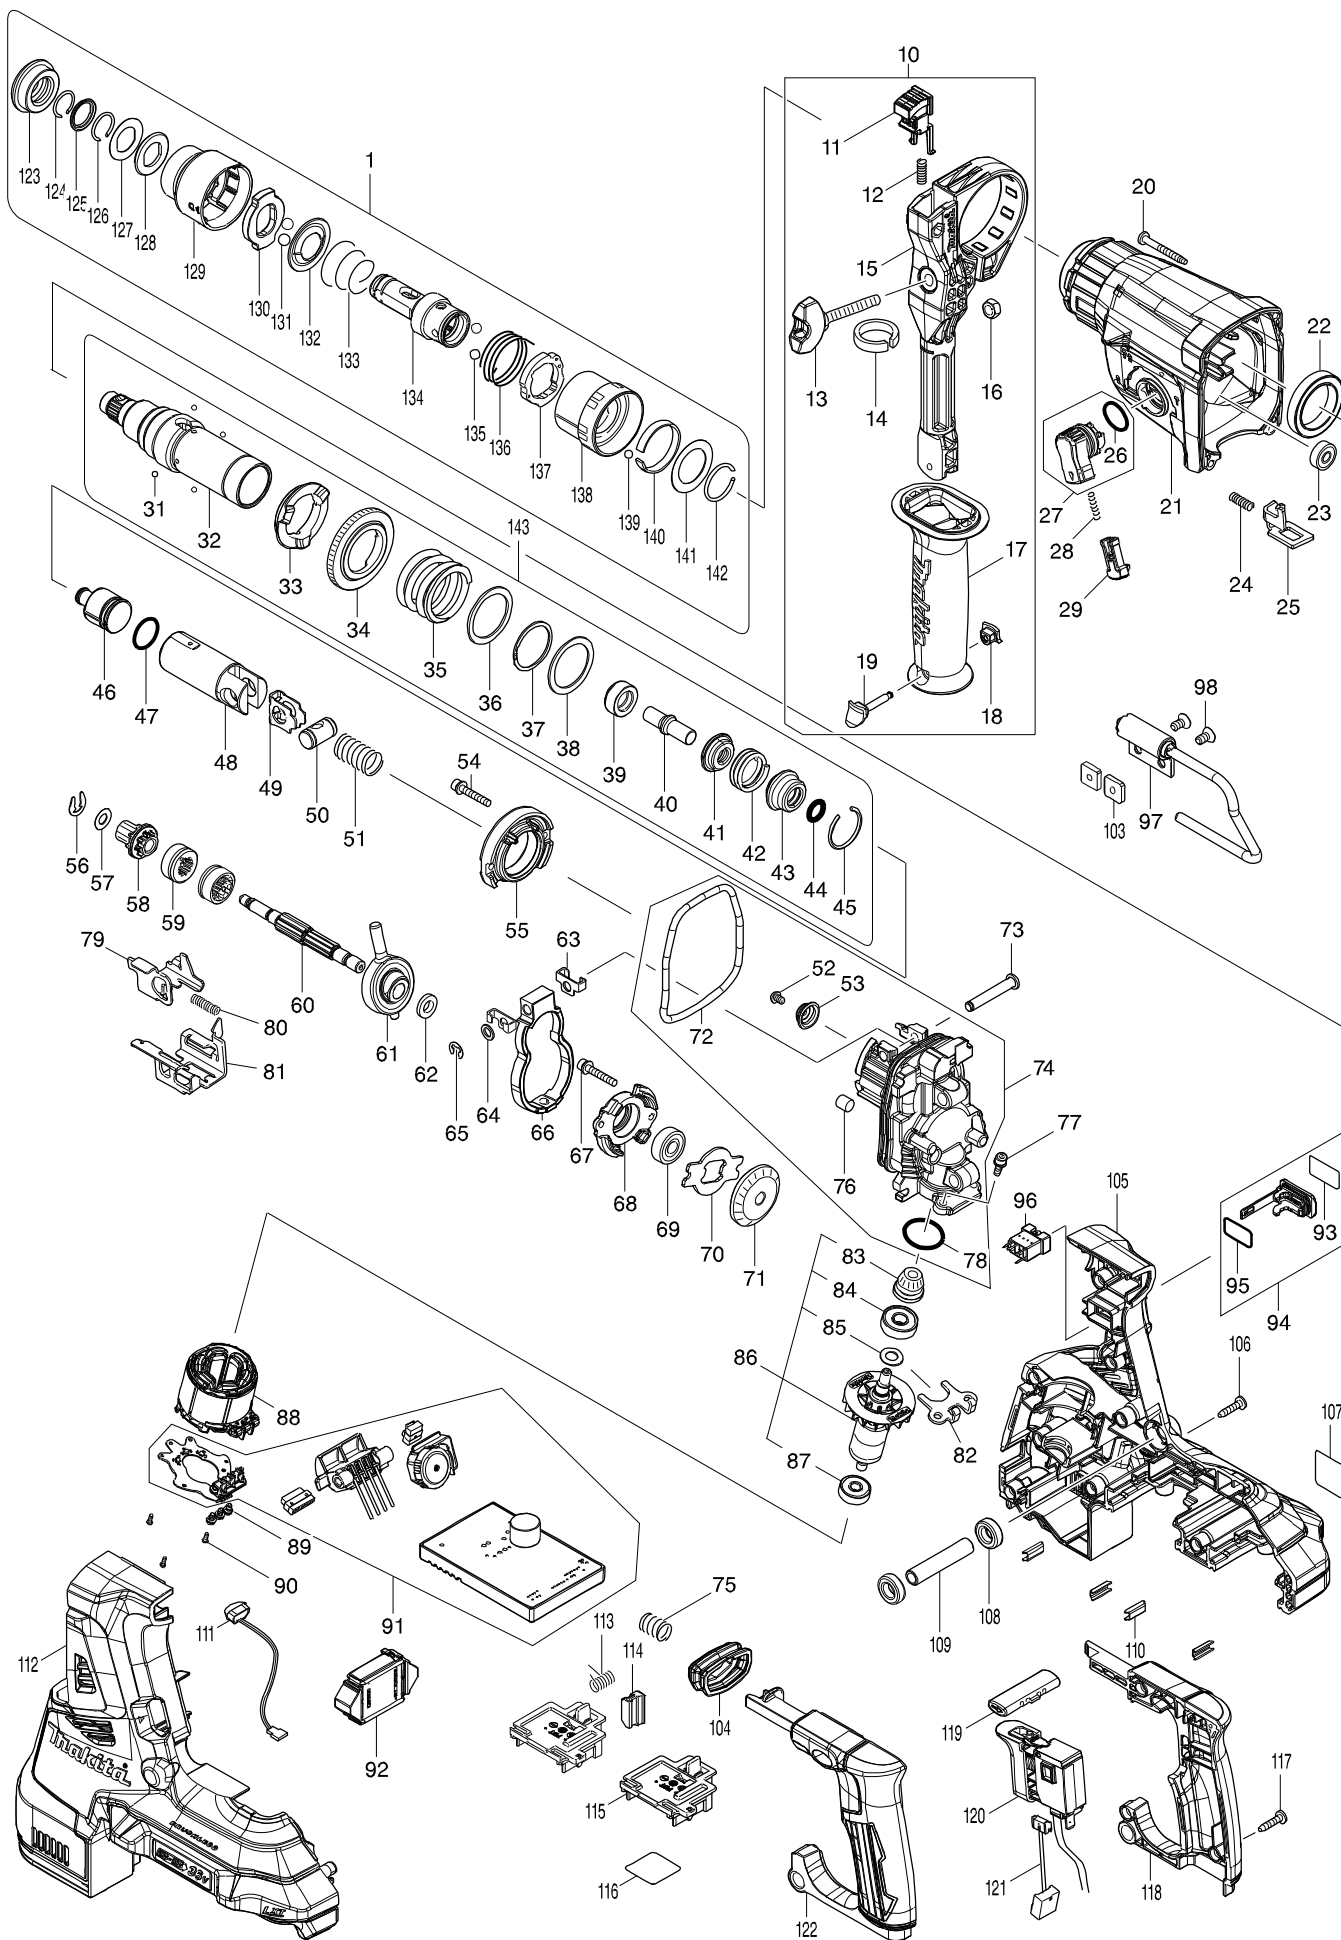

Modellszám DHR283 28MM CRDLS COMBINATION HAMMER

Tétel	Cikkszám	Megnevezés	Átalak	Menny.	N/O	Opc 1	Opc 2	Megjegyzés
001	199138-7	TOOL HOLDER SET		1				
D10		INC. 123-142						
010	126882-3	GRIP ASSEMBLY		1				
D10		INC. 11-19						
011	144959-2	LOCK BUTTON COMPLETE		1				
012	233360-7	COMPRESSION SPRING 4		1				
013	265625-9	THUMB SCREW M6X50		1				
014	422258-5	SPONGE SHEET		1				
015	458355-1	SIDE HANDLE BASE		1				
016	931302-2	HATLAPÚ ANYA M6 931302-2		1				
017	458357-7	GRIP 36		1				
018	422255-1	CAP		1				
019	161838-9	FIX PIN		1				
020	266351-3	ÖNMETSZŐ CSAVAR M4X35		4				
021	144965-7	GEAR HOUSING COMPLETE		1				
C10	213345-9	OIL SEAL 25		1				
C20	331890-3	TÚGÖRGŐS CSAPÁGY HR26..		1				
022	211294-4	GOLYÓSCSAPÁGY HR26..		1				
023	211012-0	GOLYÓSCSAPÁGY 606ZZ*		1				
024	233360-7	COMPRESSION SPRING 4		1				
025	347228-2	LOCK PLATE		1				
026	213278-8	O GYŰRŰ 17		1				
027	135961-6	CHANGE LEVER ASSY		1				
D10		INC. 26						
028	234264-6	NYOMÓRUGÓ		1				
029	457709-9	LOCK BUTTON		1				
031	216019-1	ACÉLGOLYÓ 6960DWA		4				
032	144966-5	TOOL HOLDER GUIDE COMPLETE		1				
C10	213344-1	TÖMÍTÉS HR2800/11		1				
033	332139-4	DRIVING FLANGE		1				
034	227360-7	SPUR GEAR 51		1				
035	234148-8	COMPRESSION SPRING 31		1				
036	267153-0	FLAT WASHER 30		1				
037	257932-4	SPIRO LOCK WASHER 30		1				
038	267153-0	FLAT WASHER 30		1				
039	325783-4	HÜVELY HR2610T		1				
040	325791-5	ÜTŐSZEG		1				
041	325792-3	WASHER 10		1				
042	234149-6	COMPRESSION SPRING 20		1				
043	325793-1	O-RING CASE B		1				
044	213073-6	GYŰRŰ 9		1				
045	233979-2	RUGÓS GYŰRŰ MT870		1				
046	325784-2	DUGATTYÚ HR2610T		1				
047	213258-4	O-GYŰRŰ 17,5 HR2210/2220		1				
048	327079-9	PISTON CYLINDER		1				
049	346036-8	GUIDE PLATE		1				
050	324215-8	DUGATTYÚ CSUKLÓCSAP		1				
051	232449-8	COMPRESSION SPRING 14		1				